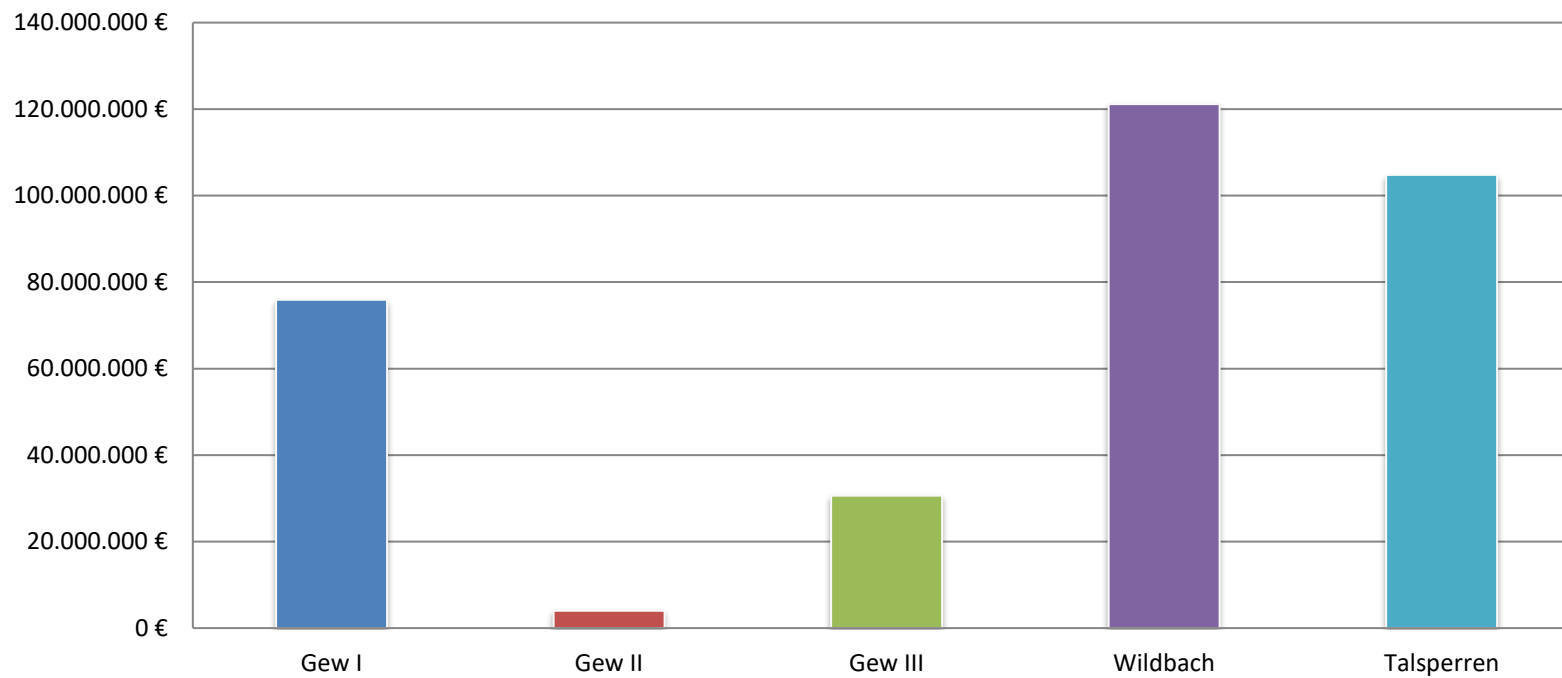

## Investitionen in Hochwasserschutzprojekte von 2001 bis 2018 im Amtsbereich des Wasserwirtschaftsamtes Weilheim

### Ausgaben je Gewässerordnung