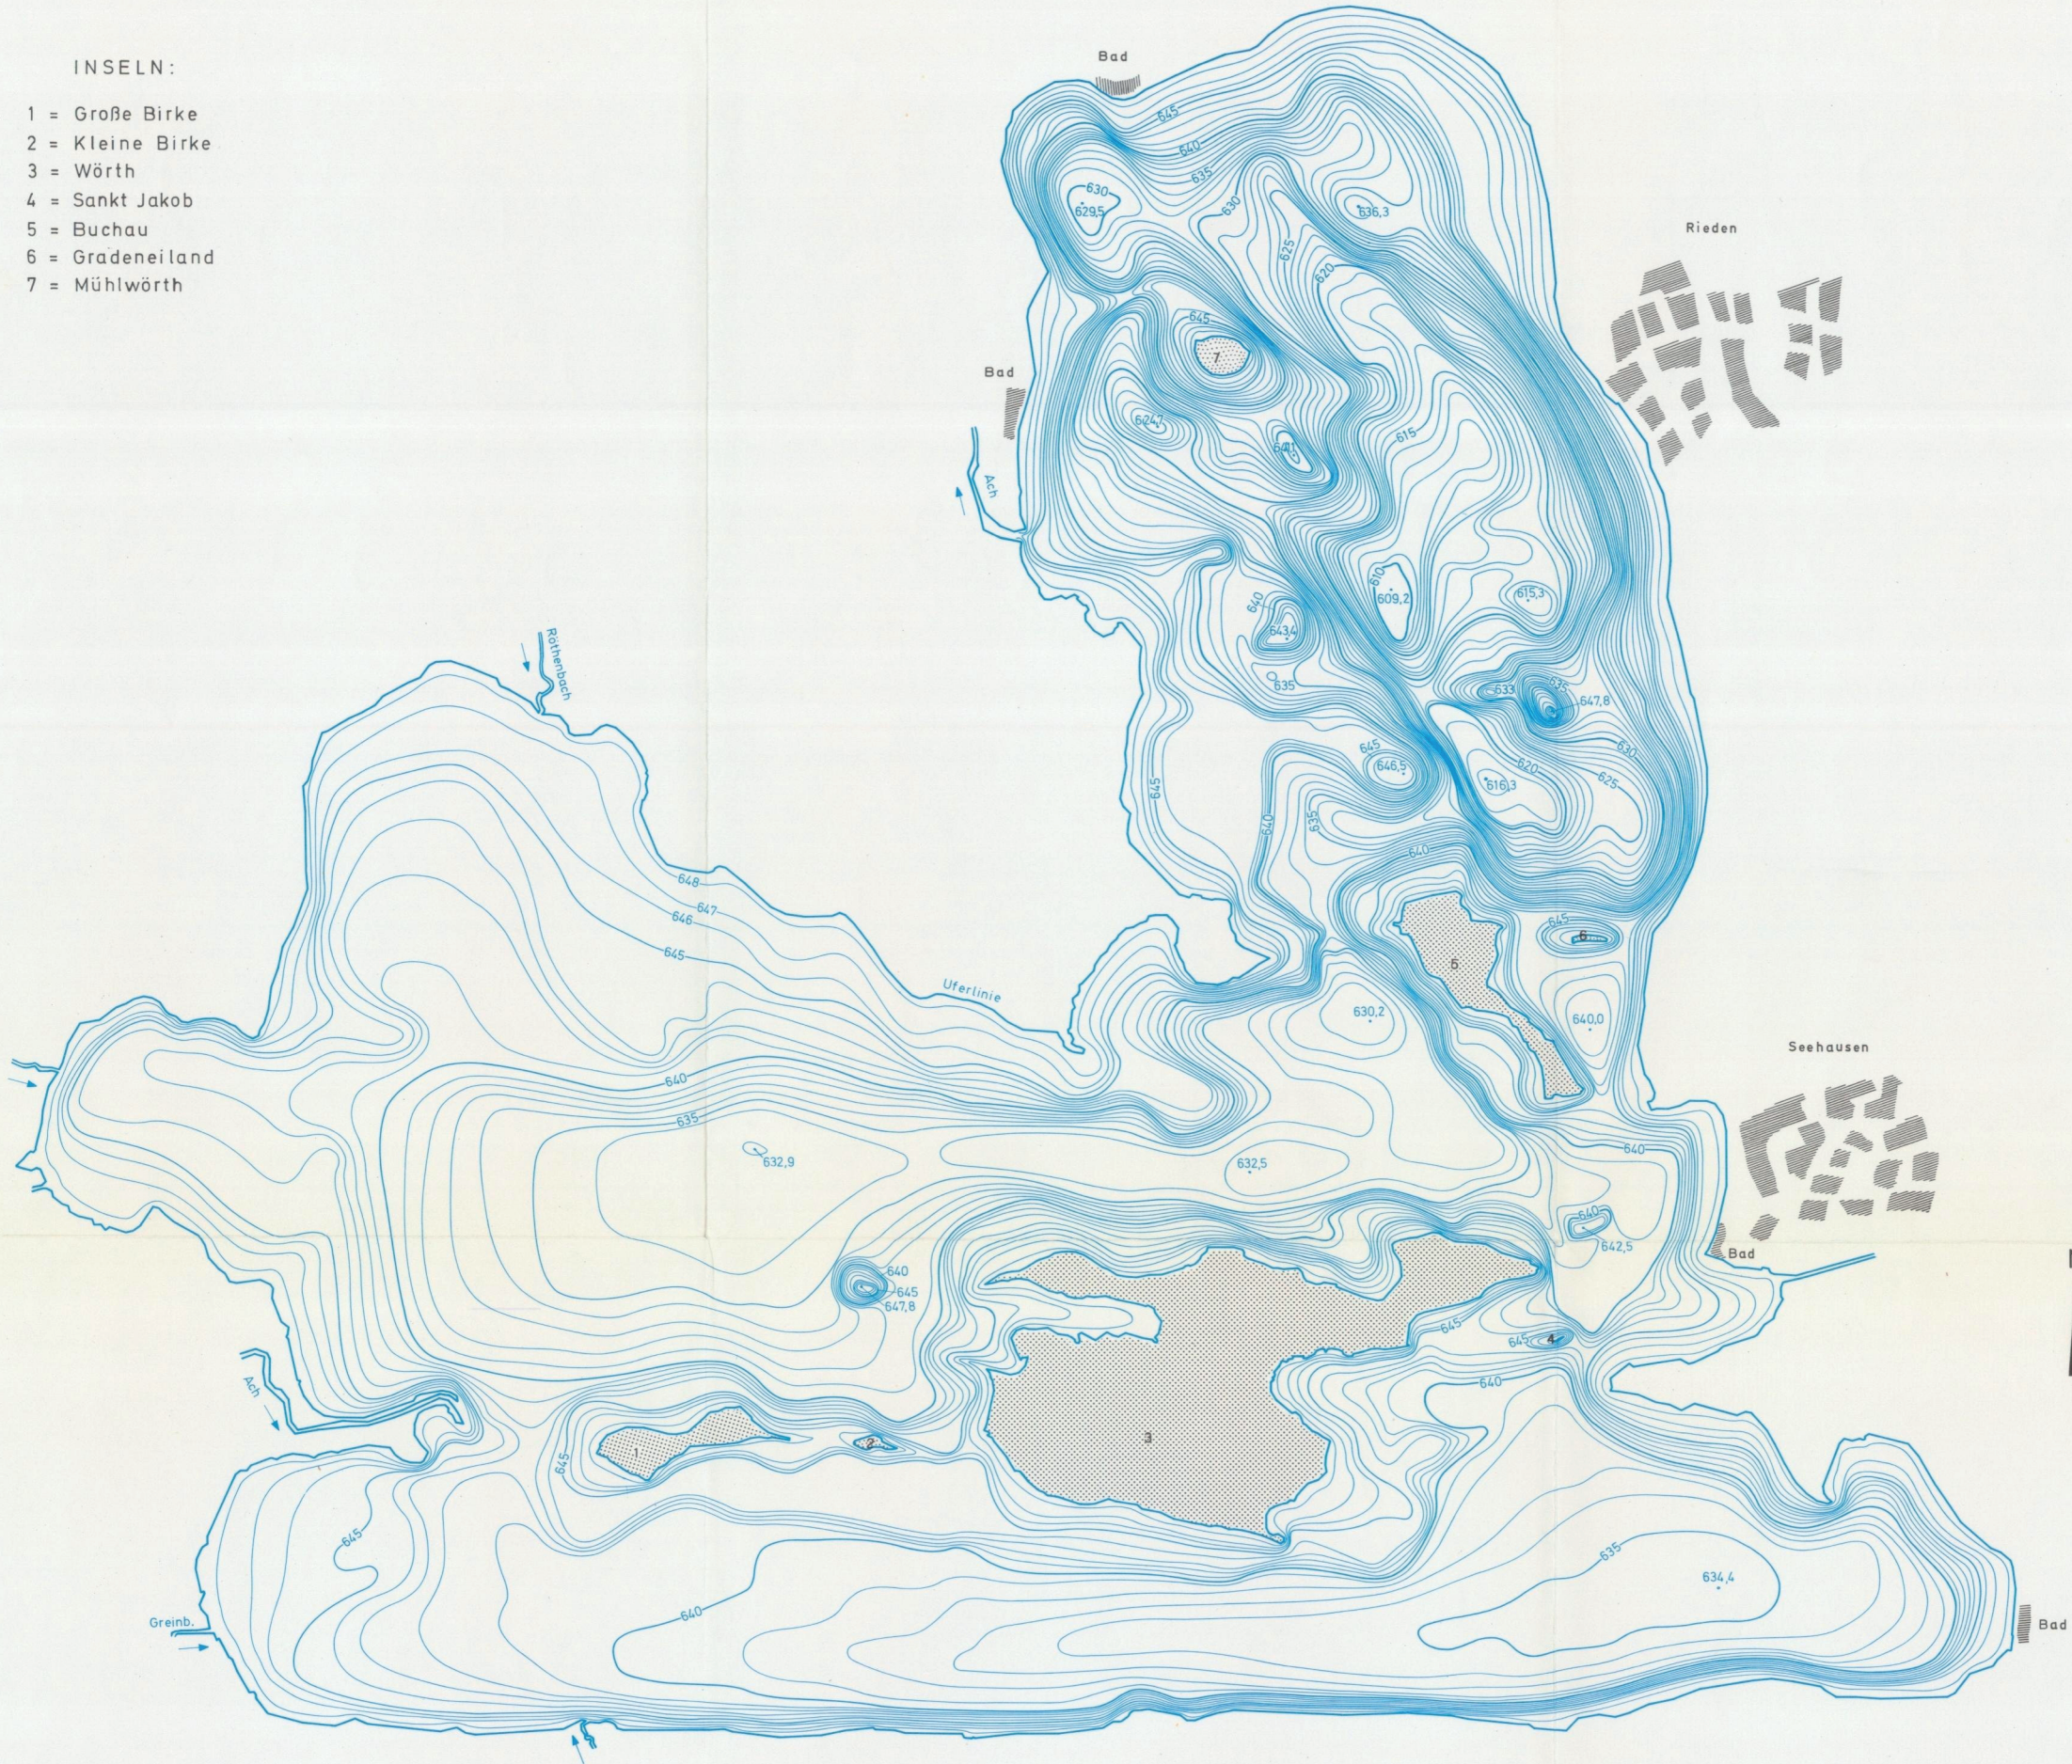

INSELN:

- 1 = Große Birke
- 2 = Kleine Birke
- 3 = Wörth
- 4 = Sankt Jakob
- 5 = Buchau
- 6 = Grädeneiland
- 7 = Mühlwörth

STAFFELSEE
166 1 424 - 001
MWsp = 648,59 m ü. NN
1909/75
Aufnahme 05. 1981
Uferlinie aus
Topogr. Karte 1 : 25000
M = 1 : 10000